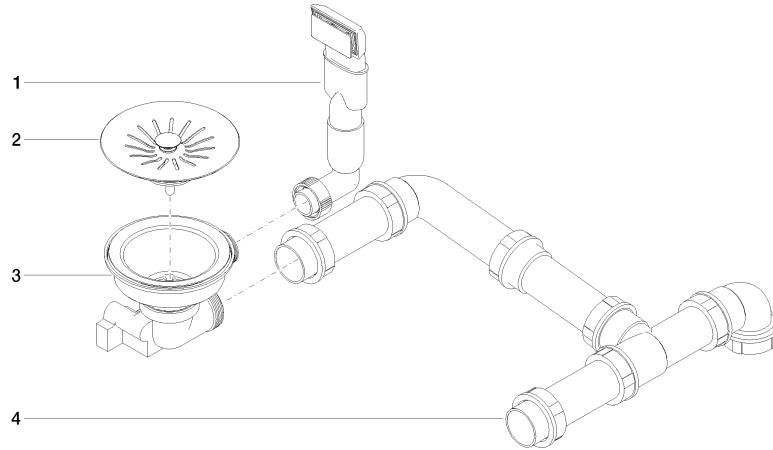

Ab- und Überlaufgarnitur handverschießbar - Edelstahl

10 415 003

- 3 ½" Handverschießbares Ablaufventil
- Verdeckter Überlauf
- Siebeinsatz
- passend zum Becken 38 180 003

Nur für die Kombination mit Küchenbecken aus
Edelstahl poliert geeignet.

Ab- und Überlaufgarnitur handverschießbar - Edelstahl

10 415 003

Ab- und Überlaufgarnitur handverschießbar - Edelstahl

10 415 003

Ersatzteilstückliste

Nr.	Artikelnummer	Benennung	Verbaumenge	Lieferzeit
1	90 11 01 200 09-85	Anschluss	1	60
2	90 11 01 200 07-85	Stopfen	1	60
3	90 11 01 200 08-85	Gehäuse (komplett)	1	2
4	90 11 01 200 02 90	Verrohrung	1	60