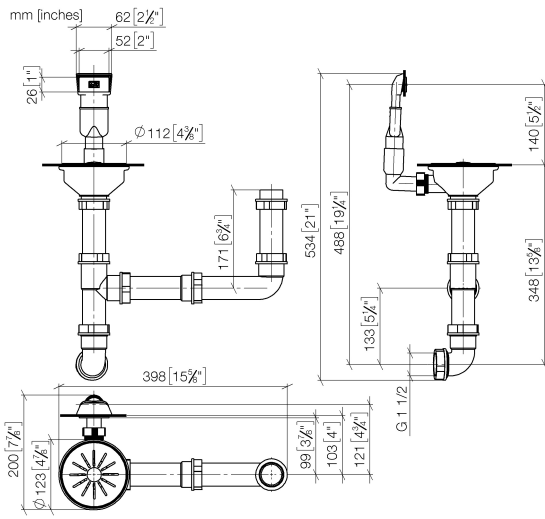

Ab- und Überlaufgarnitur handverschießbar - Edelstahl

10 415 003

- 3 ½" Handverschießbares Ablaufventil
- Verdeckter Überlauf
- Siebeinsatz
- passend zum Becken 38 180 003

Nur für die Kombination mit Küchenbecken aus
Edelstahl poliert geeignet.

Ab- und Überlaufgarnitur handverschießbar - Edelstahl

10 415 003

Ab- und Überlaufgarnitur handverschießbar - Edelstahl

10 415 003

Ersatzteilstückliste

Nr.	Artikelnummer	Benennung	Verbaumenge	Lieferzeit
1	90 11 01 200 09-85	Anschluss	1	60
2	90 11 01 200 07-85	Stopfen	1	60
3	90 11 01 200 08-85	Gehäuse (komplett)	1	2
4	90 11 01 200 02 90	Verrohrung	1	60